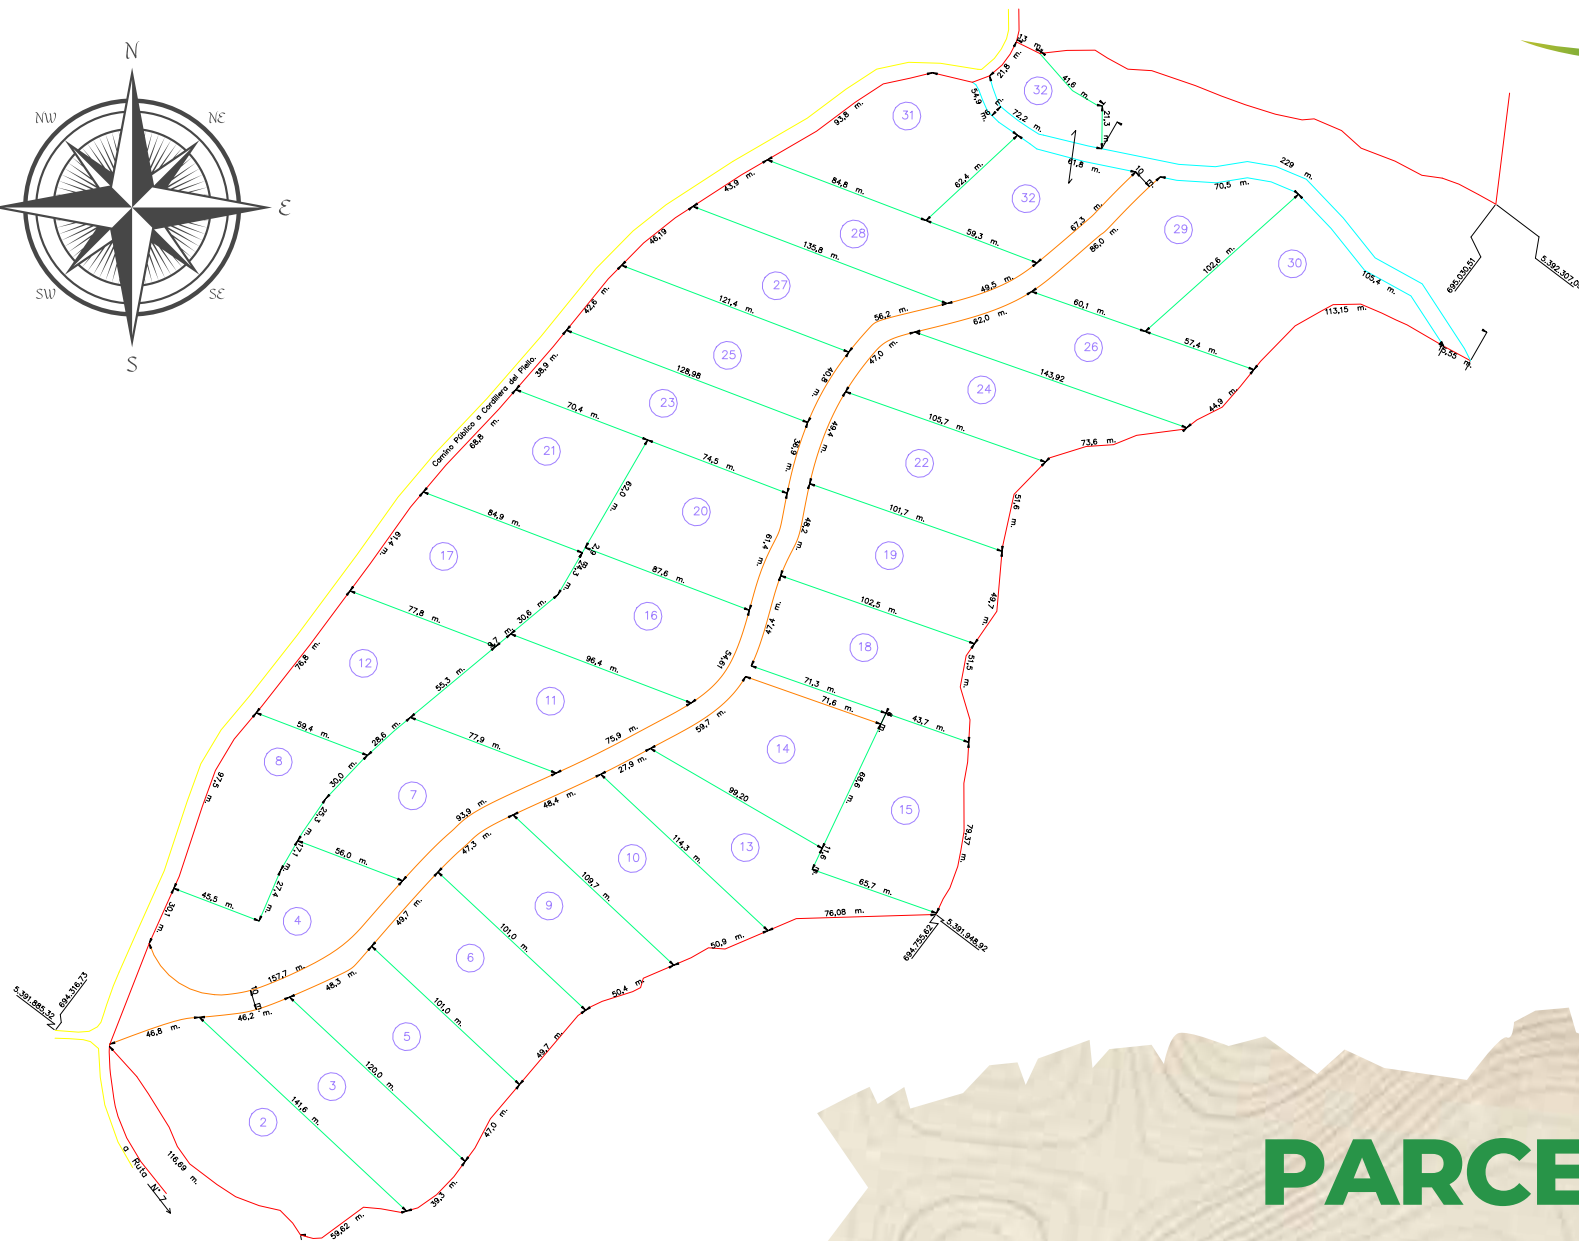

ACTIVIDADES Y ENTORNOS

T U F U T U R O

En Parcelas ALTOS de LENCA, vivirás rodeado de naturaleza, ya que las parcelas están a sólo 6 minutos del Parque Nacional Alerce Andino, por cuanto compartimos la misma flora y fauna que lo envuelve.

Rutas de
Trekking

Diversidad de
Bosque nativo

Actividades
al aire libre

Camino
compactados y
estabilizados

PARCELAS URBANIZADAS

OLVIDATE DEL RUIDO

En Parcelas Altos de Lenca, sólo respiras paz y tranquilidad, olvídate de los ruidos molestos, de las bocinas o de la contaminación. Recuerda Parcelas Altos de Lenca está emplazado a sólo 6 min del Parque Nacional Alerce Andino, reserva ecológica de casi 40.000 hectáreas para disfrutar de la flora y fauna del sur de Chile.

PUNTOS CERCANOS

**CENTROS COMERCIALES, SALUD,
COLEGIOS Y UNIVERSIDADES.**

A sólo 25 min.

CALETA LA ARENA

A sólo 10 km

**PARQUE NACIONAL
ALERCE ANDINO**

A 6 km del Parque Nacional Alerce Andino

PUERTO MONTT