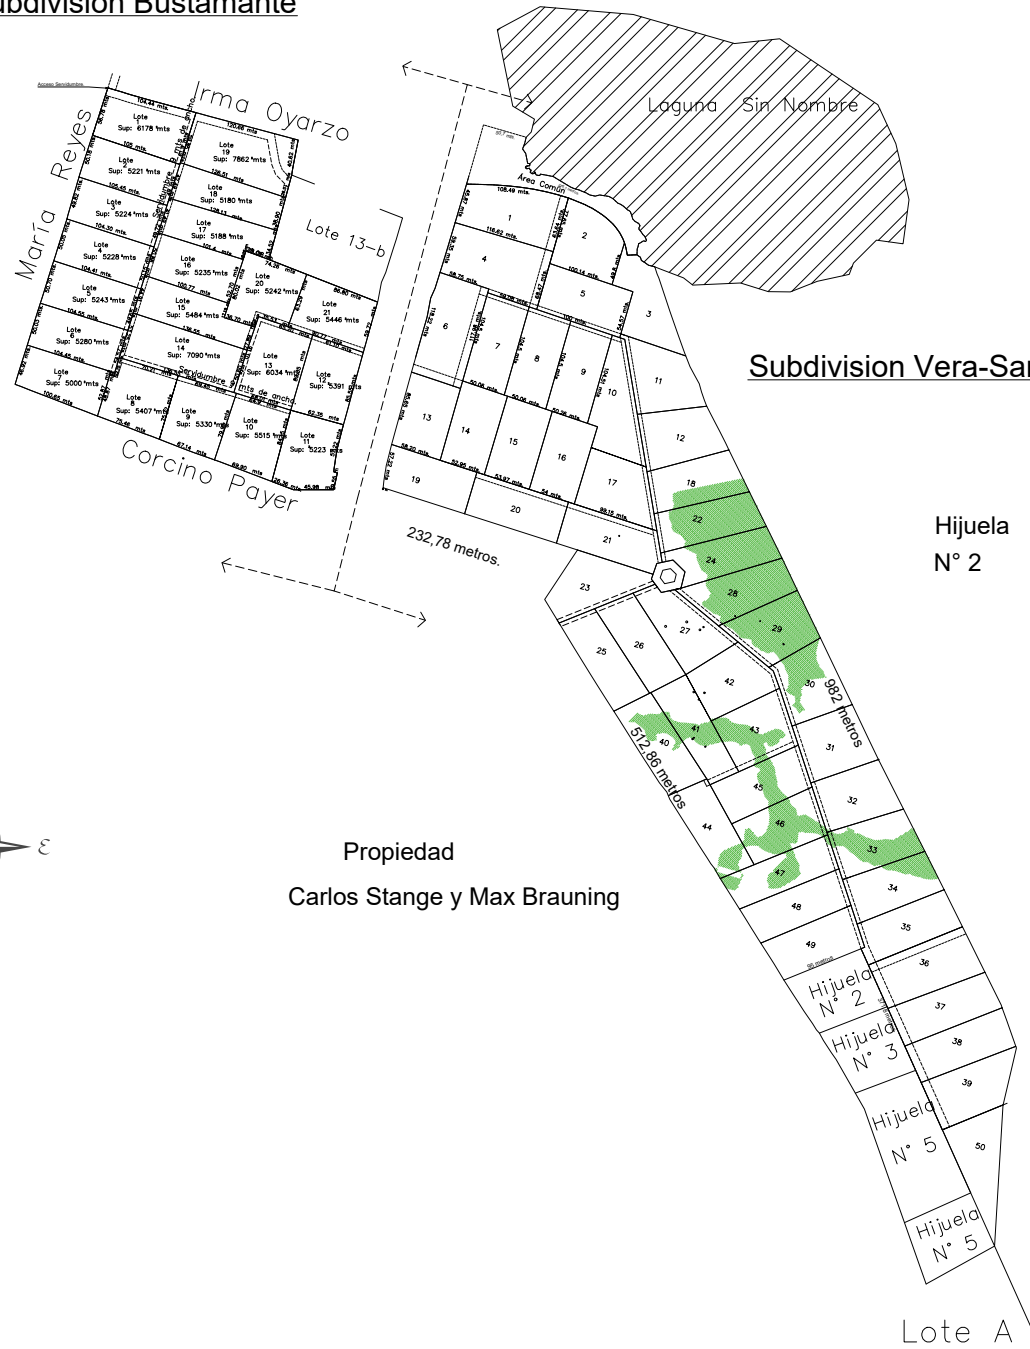

Diversidad de
Bosque nativo

Actividades
al aire libre

Alida Stange.

Subdivision Bustamante

Subdivision Vera-Santana

Hijueta
 N° 2

Propiedad
 Carlos Stange y Max Brauning

Lote A

PUNTOS CERCANOS

A 15 MINUTOS
sector cuarta terraza valle
volcanes mall Puerto Montt

A 10 MINUTOS
de Puerto Montt

A 15 MINUTOS
centro de Puerto Montt

ENCUENTRA TU NUEVO HOGAR

DESDE

\$39.990.000

RESERVA \$500.000